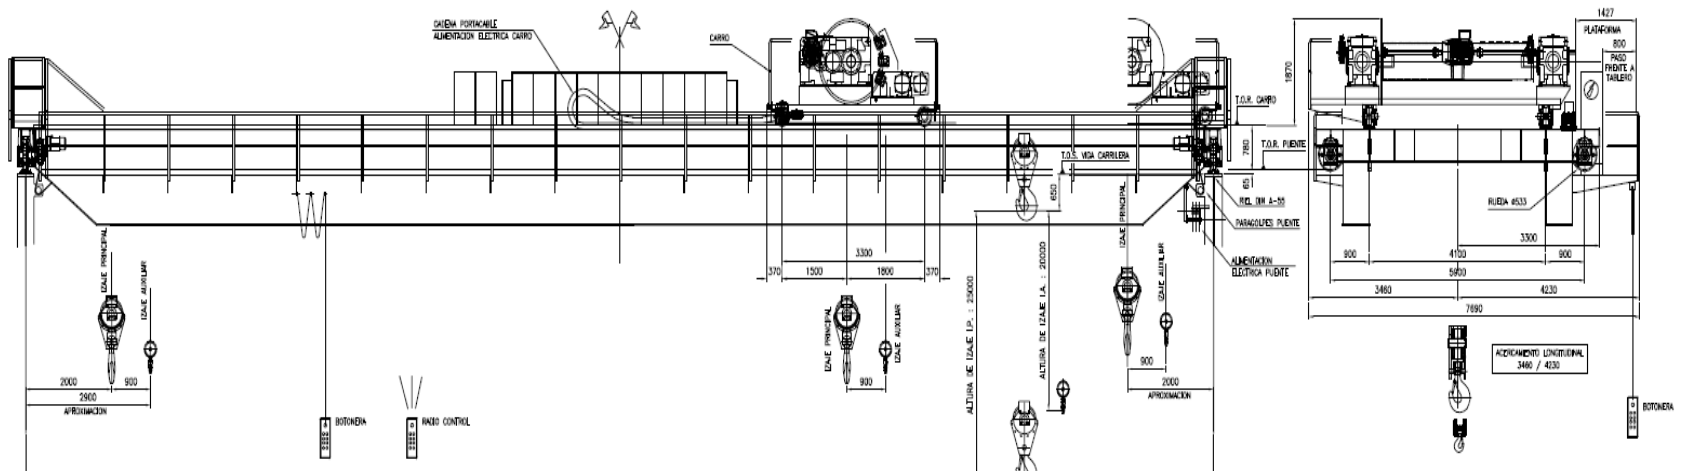

- Puentes grúa y grúas pórtico de servicio pesado en plantas industriales.
- Puentes grúas para cucharas de colada.
- Puentes grúa para operación de cucharas bivalva.
- Grúas para salas de máquinas.
- Apiladores con accionamiento automático o manual.
- Diseños especiales

Puente grúa principal para el edificio del Reactor CAREM25 – Cliente: CNEA

Puente grúa principal para el edificio del Reactor CAREM25 – Cliente: CNEA

Datos Relevantes

- Capacidad: 30 / 5 Tn
- Trocha: 26,7 mts.
- Altura de Izaje: 23 mts.
- Norma de Diseño: NUREG 554-ASME NOG 1

Carro giratorio

(Semi-pórtico Movimiento de Planchones Calientes
- 52 Ton

Puente Grúa para Manipuleo de Planchones - SIDOR (Venezuela)

Más equipos fabricados por SECIN SA

Planta de laminación: Grúa pórtico de servicio pesado

Acíndar: Puente grúa para movimiento de cuchara de acería, capacidad 140 tons

ALUAR: Apilador de lingotes de aluminio automatizado

Grúa para central térmica – 120 ton.

Más equipos fabricados por SECIN SA