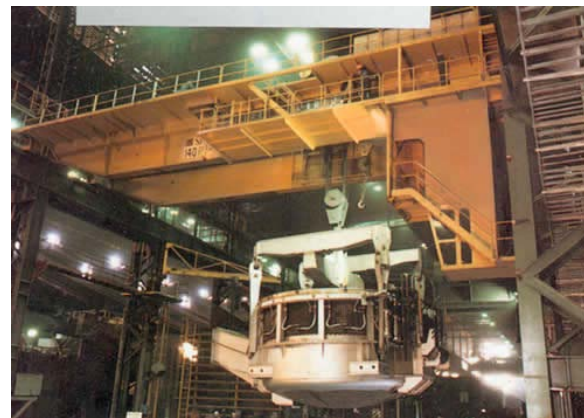

Puentes grúa

En nuestros talleres de Quilmes Oeste
fabricamos PUENTES GRÚA para la industria
Nuclear, Siderúrgica, Hidroeléctricas,
Automotriz y Minera

Puentes grúa

Tipos de equipo según necesidad del cliente

Carro giratorio

(Semi-pórtico Movimiento de Planchones Calientes
- 52 Ton

Puente Grúa para Manipuleo de Planchones - SIDOR (Venezuela)

Más equipos fabricados por SECIN SA

Planta de laminación: Grúa pórtico de servicio pesado

Acíndar: Puente grúa para movimiento de cuchara de acería, capacidad 140 tons

ALUAR: Apilador de lingotes de aluminio automatizado

Grúa para central térmica – 120 ton.

Más equipos fabricados por SECIN SA